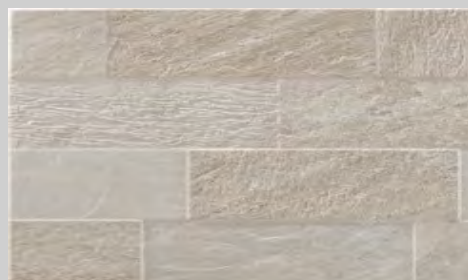

**himalaya beige &
beige decor**

colours:

**white &
white decor**

**beige &
beige decor**

**grey &
grey decor**

**grey &
grey decor**

sizes:

**30 x
60**